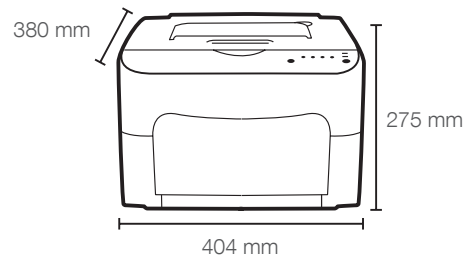

Epson AcuLaser C1600

PRODUCTMODEL

Epson AcuLaser C1600 C11CB04001

VERBRUIKSMATERIALEN

Toner cartridges met hoge capaciteit:
Zwart – 2.700 pagina's* C13S050557
Cyaan – 2.700 pagina's* C13S050556
Magenta – 2.700 pagina's* C13S050555
Geel – 2.700 pagina's* C13S050554

Toner cartridges met standaardcapaciteit:
Cyaan – 1.600 pagina's* C13S050560
Magenta – 1.600 pagina's* C13S050559
Geel – 1.600 pagina's* C13S050558

Fotogeleidingseenheid:
45.000 pagina's in zwart-wit / C13S051198
11.250 pagina's in kleur

Capaciteit van eerste toner cartridge (CMYK): 500 pagina's*

*(ISO/IEC 19798-testrapport over rendement)

MEDIA

A4-kleurenlaserpapier (82 gr/m²) C13S041215

INZAMELACTIE VOOR PATRONEN⁴

Deze gratis service helpt u verbruikte Epson-inktpatronen op een veilige en milieuvriendelijke manier in te zamelen en te recyclen. U kunt uw verbruikte inkt patronen op drie manieren afvoeren en zo een actieve rol spelen in het beperken van afval:

- Plaats ze in een speciale inzamelendoos die wordt opgehaald zodra deze vol is
- Retourneer ze kosteloos met de post
- Breng ze naar een Epson Express Centre

BETERE PRODUCTEN VOOR EEN BETERE TOEKOMST

Bij Epson weten we dat een planning voor de toekomst een sterke betrokkenheid bij de omgeving vereist. Daarom streven wij ernaar vernieuwende producten te maken die betrouwbaar, recyclebaar en energiezuinig zijn. Met betere producten die minder natuurlijke bronnen verbruiken, kunnen wij zorgen voor een betere toekomst voor ons allemaal.