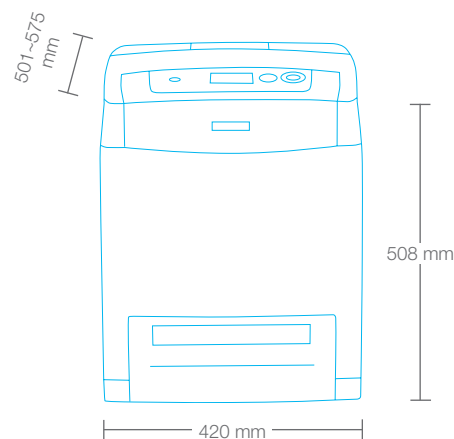

* Epson Resolution Improvement Technology

** Niet alle garanties zijn beschikbaar in alle landen. Neem contact op met uw Epson-vertegenwoordiger voor meer informatie.

EPSON ACULASER C3800N-REEKS

MODELCONFIGURATIES

- AcuLaser C3800N C11C648001BZ
- AcuLaser C3800DN met automatische duplex C11C648041BZ
- AcuLaser C3800DTN met automatische duplex en extra papierlade voor 550 vellen C11C533011BZ

VERBRUIKSMATERIALEN

- Toner cartridges met hoge capaciteit:
  - Zwart (9.500 pagina's) C13S051127
  - Cyaan (9.000 pagina's) C13S051126
  - Magenta (9.000 pagina's) C13S051125
  - Geel (9.000 pagina's) C13S051124
- Kleurentoner cartridges met standaardcapaciteit:
  - Cyaan (5.000 pagina's) C13S051130
  - Magenta (5.000 pagina's) C13S051129
  - Geel (5.000 pagina's) C13S051128
- Transferband (100.000 pagina's) C13S053024
- Fuser-eenheid (100.000 pagina's) C13S053025
- Eerste toner: zwart: 9.500 pagina's, cyaan / magenta / geel: 5.000 pagina's

OPTIES

- Papierlade voor 550 vellen C12C802291
- Duplex-eenheid C12C802301
- Geheugen:
  - 128 MB 7012051
  - 256 MB 7012079
  - 512 MB 7104195
- Epson CoverPlus 3 jaar On-site uitgebreide garantie ECPGRP50

Better Products
for a Better Future™

Bij Epson weten we dat een planning voor de toekomst een sterke betrokkenheid bij de omgeving vereist. Daarom streven wij ernaar vernieuwende producten te maken die betrouwbaar, recycleerbaar en energiezuinig zijn. Met betere producten die minder natuurlijke bronnen verbruiken, kunnen wij zorgen voor een betere toekomst voor ons allemaal.