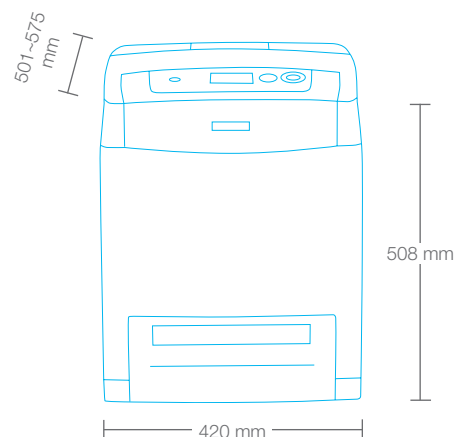

FONCTIONS D'IMPRESSION Technologie d'impression Résolution Vitesse d'impression max. Temps de sortie de la première page Volume mensuel maximal	Laser 4 800 RiT Monochrome A4 : 25 ppm ; Couleur A4 : 20 ppm 15 s 60 000 pages
SPECIFICATIONS DU CONTROLEUR Processeur Mémoire Emulations de langage de contrôle d'imprimante Polices résidentes	600 MHz Standard : 128 Mo ; Max : 1 Go Adobe® PostScript® 3, PCL6, PCL5c, PDF 1.3, ESC/Page™, ESC/P2™, ESC/page™ Color, FX, I239X Evolutives : 17 pour le PS3, 80 pour le PCL6, 95 pour le PCL5c, 84 pour l'ESC/Page™, 10 pour l'ESC/P2™, 8 pour le FX, 8 pour l'I239X BitMap : 1 pour le PCL6, 5 pour le PCL5c, 7 pour l'ESC/Page™ BitMap inclut les codes-barres OCR A et B, Code 39, EAN/UPC
INTERFACES ET CONNECTIVITE Interfaces standard Interfaces facultatives Protocoles d'impression réseau Protocoles de gestion du réseau	Ethernet, USB 2.0 Hi-Speed, emplacement hôte USB pour impression directe et confidentielle Interface Type B TCP/IP : LPR, FTP, IPP, PORT2501, PORT9100 Réseau MS : NetBIOS sur TCP/IP, NetBIOS sur NetBEUI Netware : mode de fonctionnement, veille, serveur d'impression NDS, serveur d'impression Bindery, imprimante à distance AppleTalk TCP/IP : SNMP, HTTP, TELNET, DHCP, BOOTP, APIPA, PING, DDNS, mDNS (mDNS est utilisé avec Bonjour), SNTP, SSDP, SLP Réseau Microsoft : Auto-IP, SSDP ; NetBEUI : SNMP, SSDP NetWare et AppleTalk : SNMP, EMPC
DUREE DE VIE DES CONSOmmABLES Toners grande capacité Toners de capacité standard	noir 9 500 pages ; cyan / magenta / jaune 9 000 pages cyan / magenta / jaune 5 000 pages
ELEMENTS DE MAINTENANCE Courroie de transfert Unité de fusion	100 000 pages 100 000 pages
GESTION DES SUPPORTS Alimentation papier standard Capacité maximale en entrée Format papier Grammage Gestion du papier en option Sortie papier standard/maximale	700 feuilles (bac multiformats de 150 feuilles + bac papier de 550 feuilles) 1 250 feuilles (bac multiformats de 150 feuilles + 2 bacs papier de 550 feuilles) A4, A5, B5, LT, HLT, GLT, EXE, LGL, GLG, F4, MON, DL, C5, C6, C10, IB5 Formats personnalisés de 76 x 127 mm à 216 x 356 mm 60 à 216 g/m² Jusqu'à 1 bac papier de 550 feuilles supplémentaire Unité recto verso automatique 250 feuilles (face imprimée vers le bas)
CONFIGURATION ELECTRIQUE REQUISE Normes Tension nominale/fréquence/ intensité Consommation électrique moyenne	Energy Star De 220 V à 240 V ± 10 % / 50 Hz ou 60 Hz ± 3 Hz / 4 A ou inférieure En fonctionnement : 347 W, en mode prêt : 78 W, en veille : 17 W
CONFIGURATION MINIMALE REQUISE ET COMPATIBILITE AVEC LES SYSTEMES D'EXPLOITATION PC Systèmes d'exploitation pris en charge Mac Systèmes d'exploitation pris en charge Prise en charge Linux/Unix/Citrix/ SAP/Novell	Mode ECP IEEE 1284, Ethernet (10/100 Base Tx) ou USB Microsoft® Windows® NT 4.0 / 98 / 2000 / Me / XP / XP x64 / Server 2003 / Server 2003 x64 / Terminal Server 2003 / Vista / Vista x64 / Server 2008 / Server 2008 x64 EtherTalk ou USB Mac OS 7.6 ou version ultérieure, Mac OS X 10.2 ou version ultérieure Pour plus d'informations sur la compatibilité avec les systèmes Linux, Unix, Novell, SAP, etc., visitez le site Web http://www.business-solutions.epson.fr/Compatible.htm
AUTRES LOGICIELS Pilotes Logiciels	Pilote d'impression, Epson Status Monitor 3, guide de référence, instructions en cas de bourrage papier USB Memory Print Maker, Utilitaires réseau, Guide du réseau
DIMENSIONS ET POIDS (L x P x H, mm, kg)	Epson AcuLaser C3800N : 420 x 501-575 x 508 mm, 25,8 kg
ENVIRONNEMENT DE FONCTIONNEMENT Température Humidité Pression sonore	En fonctionnement : de 5 à 32 °C ; stockage : de 0 à 35 °C En fonctionnement : 15 à 85 % d'humidité relative, stockage : de 15 à 80 % d'humidité relative En fonctionnement : 51 dB(A) ; mode veille : 30 dB(A)
SECURITE ET REGLEMENTATIONS Normes de sécurité EMC/EMI	Directive « basse tension » 73/23/EEC EN 60950, EN60825-1, Conformité à OSHA, TSCA et EINECS Directive EMC 89/336/EEC, EN 55022 classe B, EN 55024, EN 61000-3-2 ; EN 61000-3-3, règles de contrôle harmonique JMBIA
GARANTIE** Standard En option	1 an sur site Extension de garantie Epson Cover Plus de 3 ans sur site

CONFIGURATION DES MODELES

- Epson AcuLaser C3800N Version standard C11C648001BZ
  CH: C11C648001BU
- Epson AcuLaser C3800DN Version standard + recto verso C11C648041BZ
- Epson AcuLaser C3800DTN Version standard + recto verso + bac 550 f. C11C648041BY

CONSOmmABLES

- Toners grande capacité :
  Noir (9 500 pages) C13S051127
  Cyan (9 000 pages) C13S051126
  Magenta (9 000 pages) C13S051125
  Jaune (9 000 pages) C13S051124
- Toners couleur de capacité standard :
  Cyan (5 000 pages) C13S051130
  Magenta (5 000 pages) C13S051129
  Jaune (5 000 pages) C13S051128
- Courroie de transfert (100 000 pages) C13S053024
- Unité de fusion (100 000 pages) C13S053025

OPTIONS

- Bac papier de 550 feuilles C12C802291
- Unité recto verso C12C802301
- Mémoire :
  128 Mo 7012051
  256 Mo 7012079
  512 Mo 7104195
- Extension de garantie Epson Cover Plus de 3 ans sur site SEEDG0050

**Better Products
for a Better Future™**

Chez Epson, nous avons conscience qu'il est tout simplement indispensable de protéger l'environnement. C'est la raison pour laquelle nous nous efforçons de concevoir des produits innovants qui sont fiables, recyclables et économes en énergie. Avec de meilleurs produits qui utilisent moins de ressources, nous participons à la création d'un meilleur futur.

EPSON®

* Technologie d'amélioration de la résolution Epson

** Les propositions de garantie ne sont pas disponibles dans tous les pays. Pour plus d'informations, nous vous invitons à contacter votre représentant local Epson.