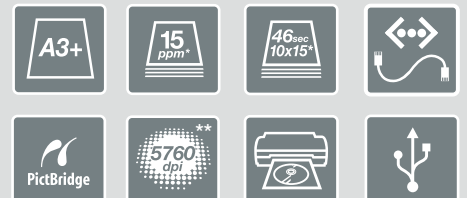

EPSON®
EXCEED YOUR VISION

Epson Stylus Photo 1400

Imprimez vos photos et vos présentations dans des couleurs éclatantes, jusqu'au format A3+

L'Epson Stylus Photo 1400 est parfaite pour les passionnés de photo à la recherche d'une qualité d'impression optimale et d'un excellent rapport qualité-prix. Pour les particuliers et les petites entreprises, c'est un outil fiable capable de produire des présentations de qualité professionnelle.

Imprimez des photos et des présentations couleur brillantes en profitant de la qualité Epson grâce à cette imprimante A3+ polyvalente. Réalisez des impressions durables grâce à l'encre photo Epson Claria Photographic 6 couleurs. Imprimées sans marge, les photos peuvent être encadrées immédiatement. L'impression est très simple grâce à la connectivité PictBridge et USB 2.0 et au serveur d'impression optionnel Ethernet et sans fil. Vous pouvez même ajouter votre touche personnelle à la présentation et à l'archivage de vos photos grâce à l'impression directe sur CD et DVD.

Impressions plus percutantes grâce au grand format : imprimez vos photos et vos présentations jusqu'au format A3+.

Qualité photo exceptionnelle : associez qualité et longévité grâce à l'encre photo Epson Claria Photographic

Impression 6 couleurs Epson : qualité optimale pour les photos, les présentations et toutes vos créations grâce à la technologie à taille de point variable.

Coûts réduits : avec les six cartouches séparées, vous ne remplacez que la couleur utilisée.

Impression directe sur CD et DVD : pour un archivage de photos personnalisé et professionnel.

Principales caractéristiques :