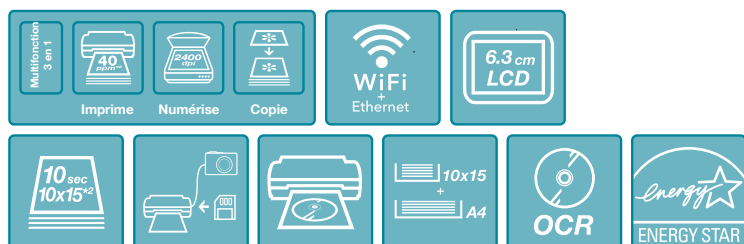

EPSON STYLUS PHOTO PX710W

EPSON STYLUS PHOTO PX710W

Élégant et stylé, ce multifonction haute définition est idéal pour imprimer, numériser et copier en haute qualité et au meilleur coût. Son design d'exception et son interface Wi-Fi font de ce multifonction photo l'outil idéal pour imprimer où que vous soyez chez vous.

Avec ce multifonction sans fil, vous pouvez imprimer des photos et des documents, quelque soit l'endroit où vous vous trouvez. La qualité de ses photos dépasse celle proposée par un labo photo. Grâce à sa rapidité d'impression, vous pouvez obtenir un tirage au format 10 x 15 cm en seulement 10 secondes*2.

Sobre et compact, il ne mesure que 15 cm de haut. Le bac papier, particulièrement discret, est optimisé pour stocker simultanément des papiers photos de petit format et du papier au format A4. Ainsi, vous n'avez plus besoin de changer de papier chaque fois que vous passez de l'impression de photos à celle de documents, ou inversement.

- Solution multifonction haute définition compacte
- Interfaces Wi-Fi et Ethernet intégrées, pour imprimer et numériser des documents où que vous soyez
- Photos de qualité supérieure à celle d'un labo photo
- Double Bac papier A4 et photo séparés : inutile de changer constamment de papier
- Haute vitesse d'impression: environ 10 s pour une photos au format 10 x 15 cm et jusqu'à 40 ppm*2 pour un A4
- Personnalisation des CD et DVD avec impression directe sur des disques adaptés
- Impression au meilleur coût avec les cartouches d'encre séparées disponibles en haute capacité, qui permettent de remplacer uniquement la couleur épuisée