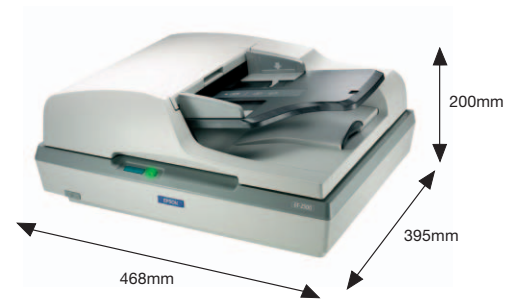

Connectivité

Interface standard	USB 2.0 à grande vitesse Interface réseau (GT-2500N uniquement)
Interface en option	1 emplacement d'extension pour carte Epson Network Image Express (GT-2500 / GT-2500 Plus*)

Plates-formes prises en charge**

Microsoft® Windows® 98 Deuxième Edition / Me / 2000
Windows® XP Edition familiale / XP Professionnel / Edition
Mac OS X v10.2 ou version
Compatible Linux

** La vitesse USB prise en charge dépend de la configuration du système d'exploitation.

Environnement de fonctionnement

Température	de 5 à 35 °C (en fonctionnement) de -25 à 60 °C (stockage)
Humidité	de 10 % à 80 % sans condensation (en fonctionnement) de 10 % à 85 % sans condensation (stockage)

Configuration électrique

Tension	de 220 à 240 V CA
Fréquence	de 50 à 60 Hz
Consommation électrique	Fonctionnement : 43 W Mode prêt : 15 W Mode veille prolongée : 5 W

Dimensions et poids

Dimensions (L x P x H)	468 x 395 x 200 mm
Poids	Environ 10 kg

Options pour Epson GT-2500 et GT-2500 Plus

Carte Network Image Express	B12B808392BZ

Garantie

Standard	1 an sur site
En option	Extension de garantie à 3 ans Epson CoverPlus sur site

* L'Epson GT-2500 Plus n'est pas disponible en Allemagne, Autriche et Suisse

La gamme Epson GT-2500 a réussi avec brio des tests de compatibilité menés auprès de solutions appartenant à des éditeurs de logiciels indépendants.

FineReader 5 & 6 Sprint, FineReader 5 Sprint pour Mac, ScanTo Office, FineReader 7 & 8 Professional Edition et Corporate Edition, FormReader 6.5 Enterprise Edition

QuickScan Pro, InputAccel

PaperPort Professional 11, OmniPage Professional 15

Kofax VRS, Ascent Capture, Capio, Adrenaline, Image Controls

ImageGear

Macworld Award

Compatible Linux
(pilote téléchargeable gratuitement sur le site www.avasys.com)

Epson en Belgique et au Luxembourg :
Infoline Belgique : 070/350120 (0,1735 €/mn.)
Infoline Luxembourg : 900/43010 (0,24 €/mn.)
Epson Deutschland GmbH - Succursale Belge
Belgicastraat 4 - Keiberg, B-1930 Zaventem
www.epson.be

Epson en Suisse :
Infoline Suisse : 0848 448820 (4-8 cent./mn.)

www.epson.ch

EPSON® est une marque déposée de SEIKO EPSON® Corporation. Tous les autres noms de produits et de sociétés utilisés dans ce document le sont à des fins d'identification uniquement et peuvent être des marques commerciales ou des marques déposées de leurs détenteurs respectifs. Sous réserve d'erreurs et d'omissions, toutes les caractéristiques sont sujettes à modification sans préavis.

EPSON®