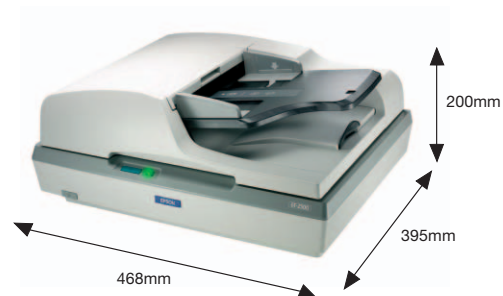

Alleen GT-2500 Plus

Alleen GT-2500 Plus	Identiek aan GT-2500 + PageManager 7.0 voor Epson, Presto! Bizcard OCR 5.0 en Adobe Acrobat 7.0 Standard-cd

Aansluitingen

Standaardinterface

Standaardinterface	USB 2.0 High-Speed
	Netwerkitinterface (alleen GT-2500N)

Optionele interface

Optionele interface	1 uitbreidingsleuf voor Epson Network Image Express-kaart (GT-2500 / GT-2500 Plus)

Ondersteunde platforms*

Ondersteunde platforms*	Microsoft® Windows® 98 Second Edition / ME / 2000
	Windows® XP Home Edition / XP Professional / x64 Edition
	Mac OS X v10.2 of hoger
	Linux-compatibel
	* De USB-snelheid is afhankelijk van de configuratie van het besturingssysteem

Omgevingscondities

Temperatuur	5°C tot 35°C (in gebruik)
	-25°C tot 60°C (opgeslagen)
Luchtvochtigheid	10% tot 80% zonder condensatie (in gebruik)
	10% tot 85% zonder condensatie (opgeslagen)

Stroomvereisten

Voeding	220-240 V wisselstroom
Frequentie	50 tot 60 Hz
Stroomverbruik	In bedrijf: 43 W
	Stand-by modus: 15 W
	Slaapstand: 5 W

Afmetingen en gewicht

Afmetingen (BxDxH)	468 x 395 x 200 mm
Gewicht	Ong. 10 kg

Opties voor GT-2500 en GT-2500 Plus

Network Image Express-kaart	B12B808392BZ

Garantie

Standaardgarantie	Standaardgarantie: 1 jaar on-site
Uitgebreide garantie	Epson CoverPlus drie jaar uitgebreide on-site garantie ECPGRP40

De Epson GT-2500-reeks is met succes getest op compatibiliteit met oplossingen van de volgende onafhankelijke softwareleveranciers.

FineReader 5 & 6 Sprint, FineReader 5 Sprint for Mac, ScanTo Office, FineReader 7 & 8 Professional Corporate Editions, FormReader 6.5 Enterprise Edition

QuickScan Pro, InputAccel

PaperPort Professional 11, OmniPage Professional 15

Kofax VRS, Ascent Capture, Capio, Adrenaline, Image Controls

ImageGear

Macworld Award

Linux-compatibel (stuurprogramma gratis te downloaden op www.avasys.jp/english/index.html)

EPSON Deutschland GmbH - Vestiging België
Belgicastraat 4 - Keiberg
B-1930 Zaventem
Infoline: 070/350120*
* (0.1735 €/min.)
www.epson.be

EPSON Deutschland GmbH - Vestiging Benelux
Entrada 701
NL-1096 EJ Amsterdam
Infoline: 0900-5050808*
* (0.05 €/oproep + 0.15 €/min.)
www.epson.nl

EPSON® is een geregistreerd handelsmerk van SEIKO EPSON® Corporation. Alle overige product- en bedrijfsnamen die in dit document worden vermeld, worden uitsluitend gebruikt voor identificatiedoeleinden en zijn mogelijk handelsmerken of geregistreerde handelsmerken van de respectieve eigenaars. Afgezien van fouten en weglatingen kunnen alle specificaties zonder kennisgeving worden gewijzigd.