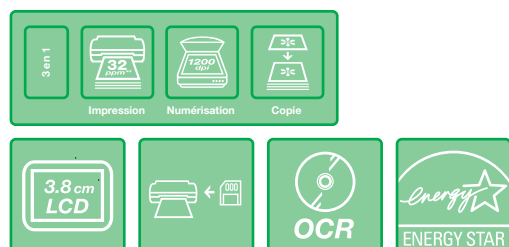

GAMME EPSON STYLUS SX210

GAMME EPSON STYLUS SX210

Avec ses cartouches d'encre séparées, son écran LCD de 3,8 cm et son lecteur de cartes mémoire, ce multifonction compact et élégant permet d'imprimer de superbes photos même sans ordinateur.

Cette solution 3 en 1 assurera la qualité et l'éclat des couleurs de tous vos travaux d'impression, de copie et de numérisation. Grâce à son lecteur de cartes mémoire et son écran LCD de 3,8 cm, vous pourrez imprimer en toute simplicité vos photos sans PC. De plus, grâce aux cartouches d'encre séparées, vous réaliserez des économies car vous ne remplacez que la couleur utilisée.

Que vous imprimiez des documents ou des photos, l'encre Epson DURABrite Ultra garantit des impressions et des tirages photo de haute qualité, résistants à l'eau, au jaunissement et même aux surligneurs.

- Solution tout-en-un pour imprimer, numériser et copier tous vos documents et photos
- Economique grâce aux 4 cartouches d'encre séparées et sa cartouche noire haute capacité en option : remplacez uniquement la couleur utilisée.
- Affichage et impression des photos à partir de votre carte mémoire via l'écran LCD de 3,8 cm
- Copie rapide et impression de photos sans ordinateur
- Encre Epson DURABrite Ultra garantissant des documents et des tirages de haute qualité
- Suppression de l'effet yeux rouges et amélioration de vos photos grâce à Epson Easy Photo Print
- Restauration des couleurs de vos anciens clichés numérisés avec Epson Easy Photo Fix™

ENCRES RECOMMANDEES*1

ENCRE EPSON DURABRITE ULTRA

Faites des économies : grâce aux cartouches d'encre séparées Epson DURABrite Ultra, vous ne remplacez que la couleur utilisée.

● T0711   ● T0712   ●●●● T0715
● T0713   ● T0714

EPSON®
EXCEED YOUR VISION