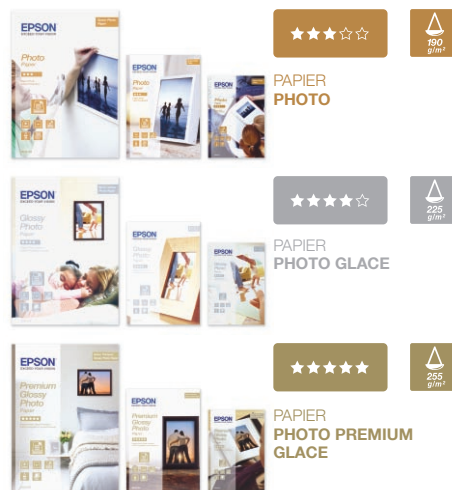

LIVRE DANS LE CARTON

- Imprimante de la gamme Epson Stylus SX210
- 4 cartouches d'encre séparées
- CD d'installation des logiciels
- Guide d'utilisation de base
- Guide de démarrage
- Autocollant avec icônes du panneau de commandes
- Garantie
- Câble d'alimentation

PAPIER RECOMMANDE

La technologie jet d'encre Epson Micro Piezo™ offre d'excellents résultats pour toutes les applications. Epson propose une large gamme de papiers qui permet de reproduire fidèlement des photos exceptionnelles résistant au temps, à la lumière et à l'humidité.

POUR UN RESULTAT OPTIMAL, UTILISEZ TOUJOURS DES ENCRE ET PAPIERS D'ORIGINE EPSON.

MEMORY STICK™ Better Products for a Better Future®

*1 Cartouches d'encre recommandées. Pour connaître la compatibilité des cartouches d'encre, consultez la documentation ou visitez le site www.epson-europe.com

*2 Pour plus d'informations, visitez le site www.epson-europe.com

*3 Adaptateur nécessaire (non fourni)

*4 Câble USB requis pour une utilisation sous PC et Mac (non fourni)

*5 Sinon, 3 mm en haut, à gauche, à droite et en bas

Epson en Belgique et au Luxembourg :
Infoline Belgique : 070/350120 (0,1735 €/mn.)
Infoline Luxembourg : 900/43010 (0,24 €/mn.)
Epson Europe BV - Succursale Belge
Belgicastraat 4 - Keiberg, B-1930 Zaventem
www.epson.be

Epson en Suisse :
Infoline Suisse : 0848 448820 (4-8 cent./mn.)

www.epson.ch