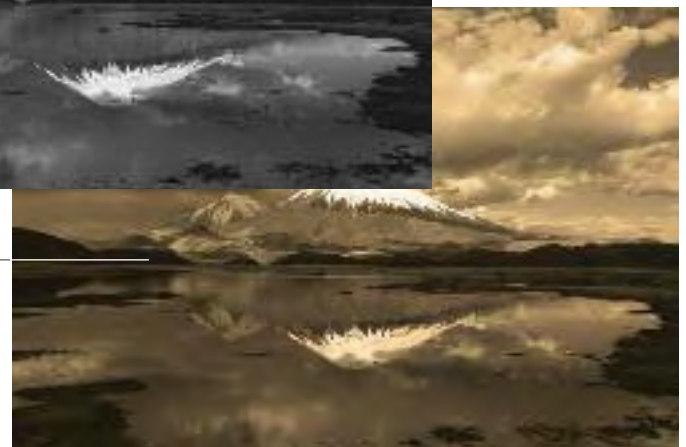

Restitution parfaite des zones lumineuses et des zones sombres avec 3 densités d'encres noires

Superbe balance des gris et dégradés de nuances en noir et blanc et en couleur

Stabilisation rapide de l'image, en moins d'une heure, et durabilité jusqu'à 75 ans en couleur et de plus de 100 ans en noir et blanc sous certaines conditions d'éclairage*1