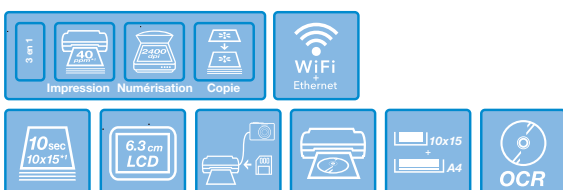

EPSON STYLUS PHOTO PX800FW

L'imprimante Epson Stylus Photo PX800FW est un multifonction haute définition avec télécopieur, chargeur automatique de documents et interface WiFi. Son élégance et son écran tactile ne manquent pas d'impressionner, tout comme la qualité de ses photos.

- Solution multifonction 4 en 1 haute définition
- Design moderne et élégant
- Fonctions de télécopieur et de chargeur automatique de documents
- Écran tactile intuitif
- WiFi et Ethernet intégrés
- Impressions sur supports CD et DVD adaptés
- Impression économique grâce aux cartouches d'encre séparées

*2

EPSON STYLUS PHOTO PX700W

L'Epson Stylus Photo PX700W utilise la technologie d'encre photographique Epson Claria™ et intègre une interface WiFi. Vous pouvez ainsi produire des photos d'une qualité exceptionnelle.

- La solution multifonction idéale pour les photographes les plus exigeants
- Design moderne et élégant
- Photos de qualité supérieure
- WiFi et Ethernet intégrés
- Impressions sur supports CD et DVD adaptés
- Impression économique grâce aux cartouches d'encre séparées

*2