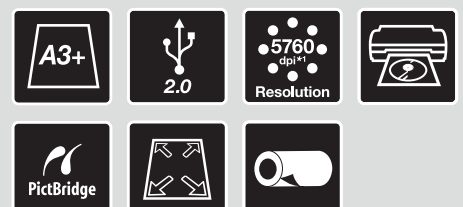

Drie soorten zwarte inkt: voor een schitterende grijsbalans en nauwkeurige tinten zonder kleurverdraaiingen of -vervormingen

Nieuwe Epson LUT-technologie: geweldige gradaties en kleurenspectrum, minimale korreligheid en maximale kleurvastheid

Uitgebreide ondersteuning van media: van foto- en fine art-media tot papierrollen en panelen met een dikte van 1,3 mm, en zelfs cd's en dvd's

Nieuwe inktafstotende Micro Piezo™-printkop: verbetert de plaatsing van pixels en de afdrukkwaliteit

Connectiviteit en afdrukken zonder pc: PictBridge USB-poort aan de voorzijde en dubbele USB 2.0-poorten aan de achterzijde

Belangrijkste voordelen:

- Nieuwe verbeterde pigmentinkt voor een breed kleurenspectrum met levendige blauwe en paarse tinten
- Professionele vergroting van zwart-witfoto's op tal van media
- Perfect voor fotografie en het afdrukken van kunst
- Uitstekende kwaliteit met de nieuwe Epson Micro Piezo-printkop

Epson Stylus Photo R2880

Afdruktechnologie	A3+-kleureninkjetprinter voor foto's
Afdrukmethode	Epson Micro Piezo™-printkop met 1.440 spuitkoppen; 180 spuitkoppen per kleur (fotozwart of matzwart, grijs, lichtgrijs, cyaan, levendig magenta, geel, lichtcyaan, lichtmagenta)
Configuratie van de spuitkop	Epson Micro Piezo™-printkop met 1.440 spuitkoppen; 180 spuitkoppen per kleur (fotozwart of matzwart, grijs, lichtgrijs, cyaan, levendig magenta, geel, lichtcyaan, lichtmagenta)
Druppelgrootte	Variable-Sized Droplet-technologie met Ultra Micro Dot™ voor inktdruppels van minimaal 3 pl
Inkstelsysteem	Epson UltraChrome K3 inkt met Vivid Magenta
Afdrukresolutie	Maximaal 5.760 x 1.440 geoptimaliseerde dpi*
Afdruksnelheid	'Foto van fiets' (8 x 10 inch) op A4-formaat* – 91 sec. 'Foto van fiets' (11 x 14 inch) op A3+-formaat* – 156 sec. Zie 'Fiets'-voorbeeld ³ *Afdruksnelheden kunnen verschillen afhankelijk van de afdruksituatie.