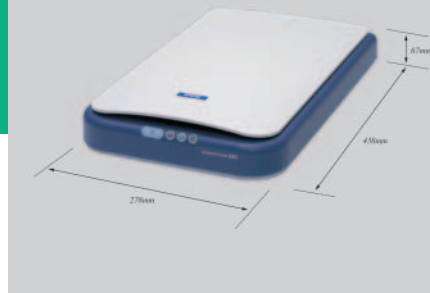

# EPSON® PERFECTION™ 1250/1250 PHOTO

*Sterke prestatie: nieuwe scan kwaliteit met hoogste resolutie in 2 versies*

- Resolutie van 1200 dpi x 2400 dpi voor scans van de beste kwaliteit
- 48-bits-scanning voor heldere en realistische kleuren
- Zo eenvoudig als een druk op een toets – de EPSON QuickStart-toetsen en de intelligente SmartPanel-software
- Nieuwe ArcSoft PhotoImpression 3-software voor makkelijke bewerking van beelden
- USB-interface voor een makkelijke installatie en een eenvoudige aansluiting op PC en Mac

# EPSON<sup>®</sup> PERFECTION<sup>™</sup> 1250/1250 PHOTO

De EPSON Perfection 1250 is de dunste 1200 dpi CCD-scanner die op dit ogenblik op de markt verkrijgbaar is. Dit toestel is ideaal voor thuisgebruik of gebruik in kleine bedrijven en is ook betaalbaar. Het is een combinatie van EPSON'S jongste 'one-touch'-voorzieningen, een krachtige 1200 x 2400 dpi-resolutie en diepe, natuurlijke kleuren. Het vastleggen, opslaan en scannen van documenten of beelden met een hoge resolutie is nog nooit zo makkelijk of doeltreffend geweest. Op EPSON'S Photo Share website kunt u uw foto's zelfs uitwisselen met vrienden en familie.