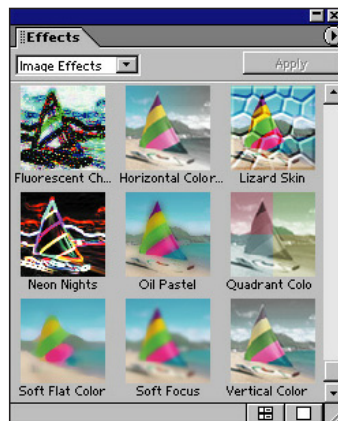

### CCD-kleurengedeelte

**Voornaamste kenmerken**

- 2400 x 4800 dpi scanning met EPSON Micro Step Drive en Matrix CCD™
- 48 bits in/out scanning voor een uitstekende kleurweergave
- Zeer hoge scansnelheid
- Gebruikersvriendelijke QuickStart-toets voor one-touch scannen, bewerken en kopiëren
- Ingebouwde 4" x 9" transparantunit
- Inteligente EPSON SmartPanel-interface voor eenvoudig scannen naar e-mail, OCR, fotobewerkingsprogramma's en Internet
- Adobe® Photoshop® Elements-software
- Standaard plug & play USB 2.0 interface en IEEE-1394 "FireWire"

**Software van de hoogste kwaliteit**

Of u nu tekstdocumenten, afbeeldingen of foto's scant, de software van de EPSON Perfection 2450 Photo garandeert altijd perfecte resultaten.

Voor tekstapplicaties bevat de software TextBridge Pro, een geavanceerd OCR-programma om tekst te scannen en te converteren naar bewerkbare bestanden, en dit alles met een verbazingwekkende snelheid en nauwkeurigheid. Deze software kan zelfs kolommen, afbeeldingen en drop caps herkennen – en converteert deze naar tabellen die door tekstverwerkingsprogramma's en spreadsheet-programma's kunnen worden gelezen.