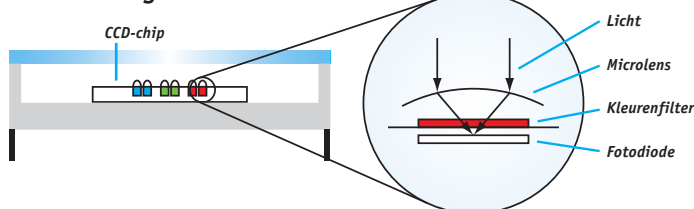

CCD-kleurengedeelte